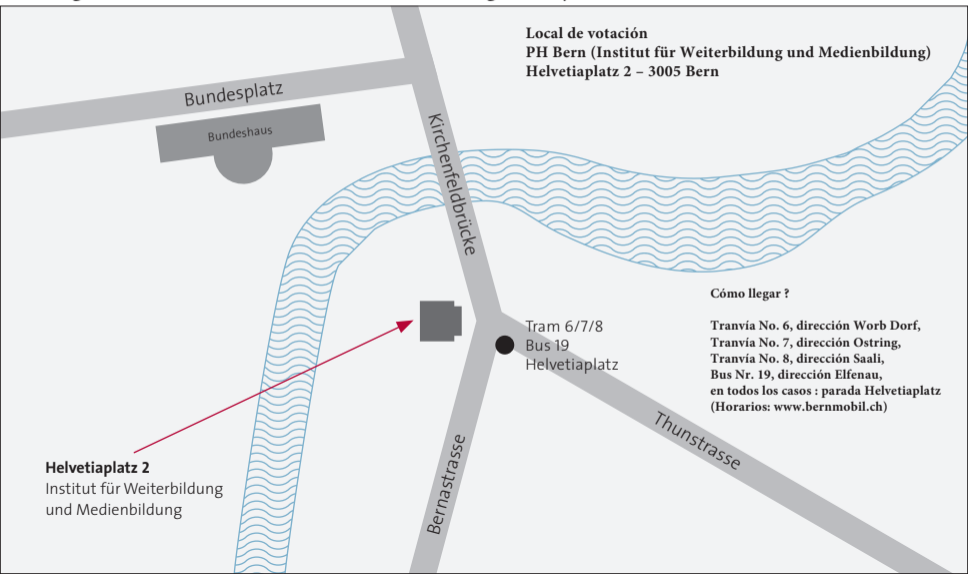

Elecciones Generales 2016

Segunda vuelta electoral en Berna - domingo 5 de junio de 2016

Local de votación

PH Bern (Institut für Weiterbildung und Medienbildung)
Helvetiaplatz 2 - 3005 Bern

Bundesplatz

Bundeshaus

Kirchenfeldbrücke

Cómo llegar ?

Tranvía No. 6, dirección Worb Dorf,
Tranvía No. 7, dirección Ostring,
Tranvía No. 8, dirección Saali,
Bus Nr. 19, dirección Elfenau,
en todos los casos : parada Helvetiaplatz
(Horarios: www.bernmobil.ch)

Tram 6/7/8
Bus 19
Helvetiaplatz

Helvetiaplatz 2

Institut für Weiterbildung
und Medienbildung

Thunstrasse

Bernastrasse